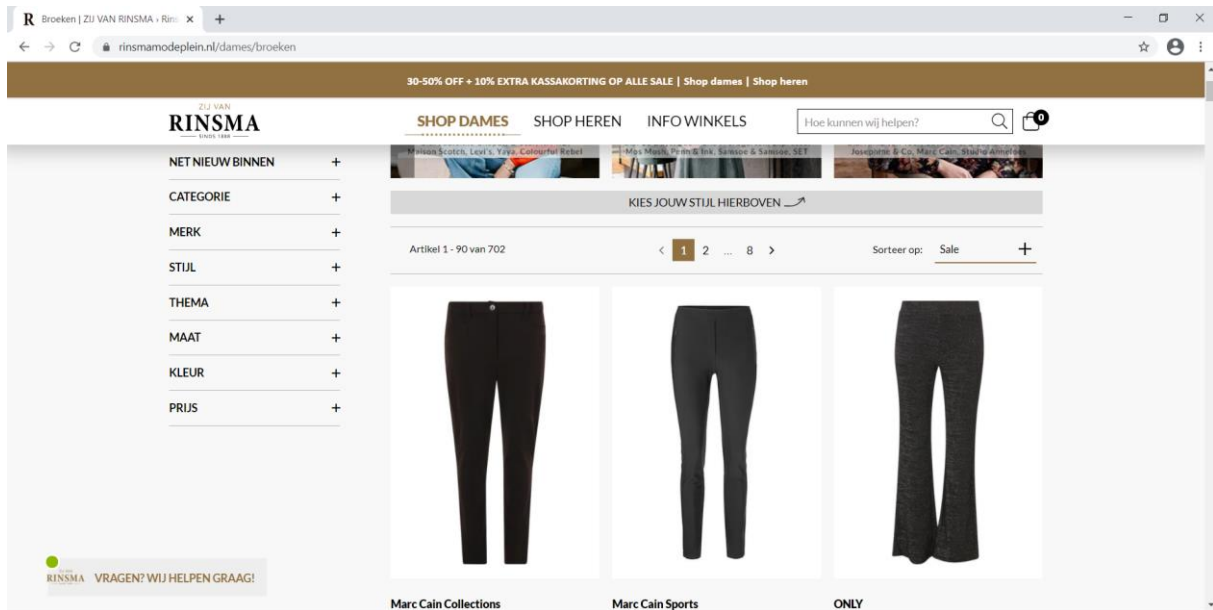

Stap 3:

1. Kies het item wat u wilt en klik hierop om de productinformatie te zien.