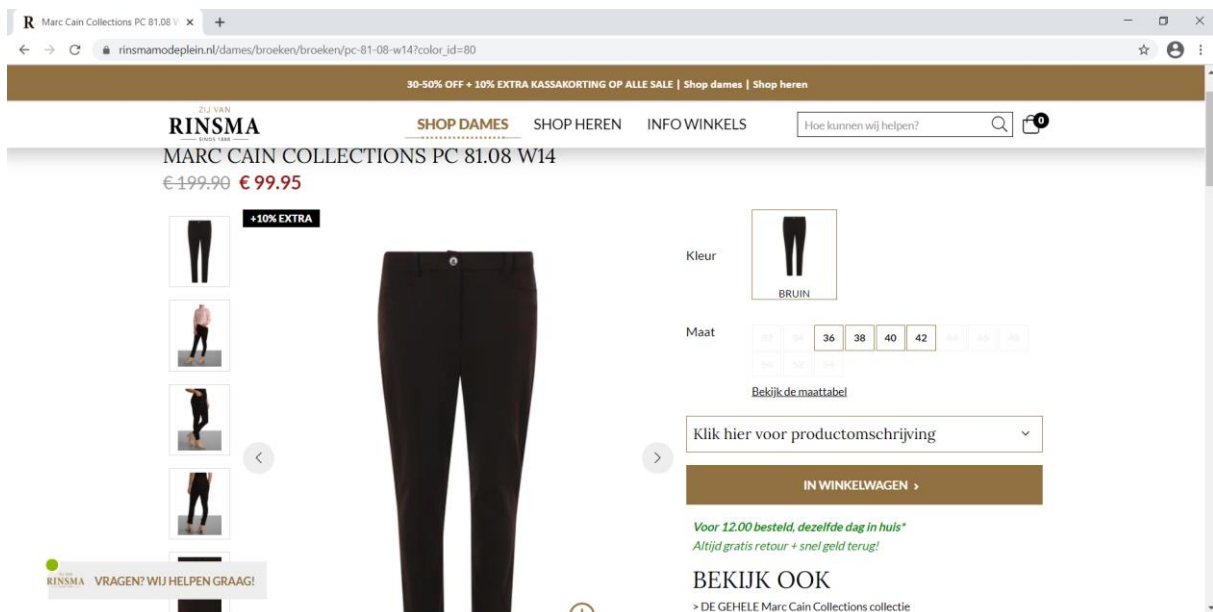

Stap 4: De productomschrijving

1. Zie hieronder de productomschrijving;
2. Kies de juiste maat en klik op "in winkelwagen";
3. Zodra u klaar bent met winkelen, gaat u rechts bovenin naar het "winkelmandje" om af te rekenen.